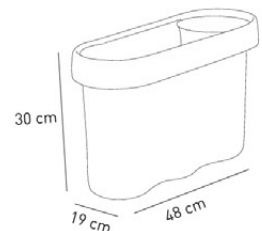

le tri sélectif au bureau

selective sorting for office

selectibox
www.selectibox.com

perso

selectibox perso est une corbeille de tri **compacte**, sa forme longitudinale va lui permettre de s'intégrer parfaitement sous ou le long d'un bureau.

Élégante, discrète et didactique, son rôle est de favoriser la mise en place du tri des déchets dans un établissement ou une entreprise.

Stable et robuste, elle n'en est pas moins légère pour la manipuler aisément. Ses **fonds rayonnés** vont empêcher la stagnation de déchets et faciliter son nettoyage.

La corbeille est constituée d'un container de 13 litres, elle est complétée par un seau de 3,5 litres.

Fabriquée en France à partir d'une résine **recyclable** ou d'une résine **recyclée et recyclable**, elle est garantie exempte des produits de la liste Reach.

selectibox perso is a **compact** waste sorting bin, because of its longitudinal shape, it can be placed anywhere under or along a desk.

Elegant, discrete and reinforcing the recycling message, its role is to facilitate the implementation of waste sorting in an institution or in a company.

Stable and robust, it is also light and easy to move. Its **curved bottoms** avoid the waste's stagnation and make the cleaning easier.

The waste bin is comprising a 13-litre container, it is completed by one 3.5-litre bucket.

Manufactured in France using a recyclable resin or a **recycled and recyclable** resin, it's guaranteed to be free from substances found on the REACH list.

selectibox perso peut aussi **se colorer selon votre charte**. Le texte et les pictogrammes peuvent aussi être **personnalisés**.

The colour of **selectibox perso** can be selected to suit your corporate style. The wording and pictograms can also be personalised.

Pédagogique
Compacte
Empilable
Ecologique
Entretien facile

Educational
Compact
Stackable
Ecological
Easy Maintenance

1r
design

190, chemin de la Couvette
73 410 La Biolle - France
contact@1rdesign.com
Tél. : +33 (0)4 79 61 13 29
pro.1rdesign.com